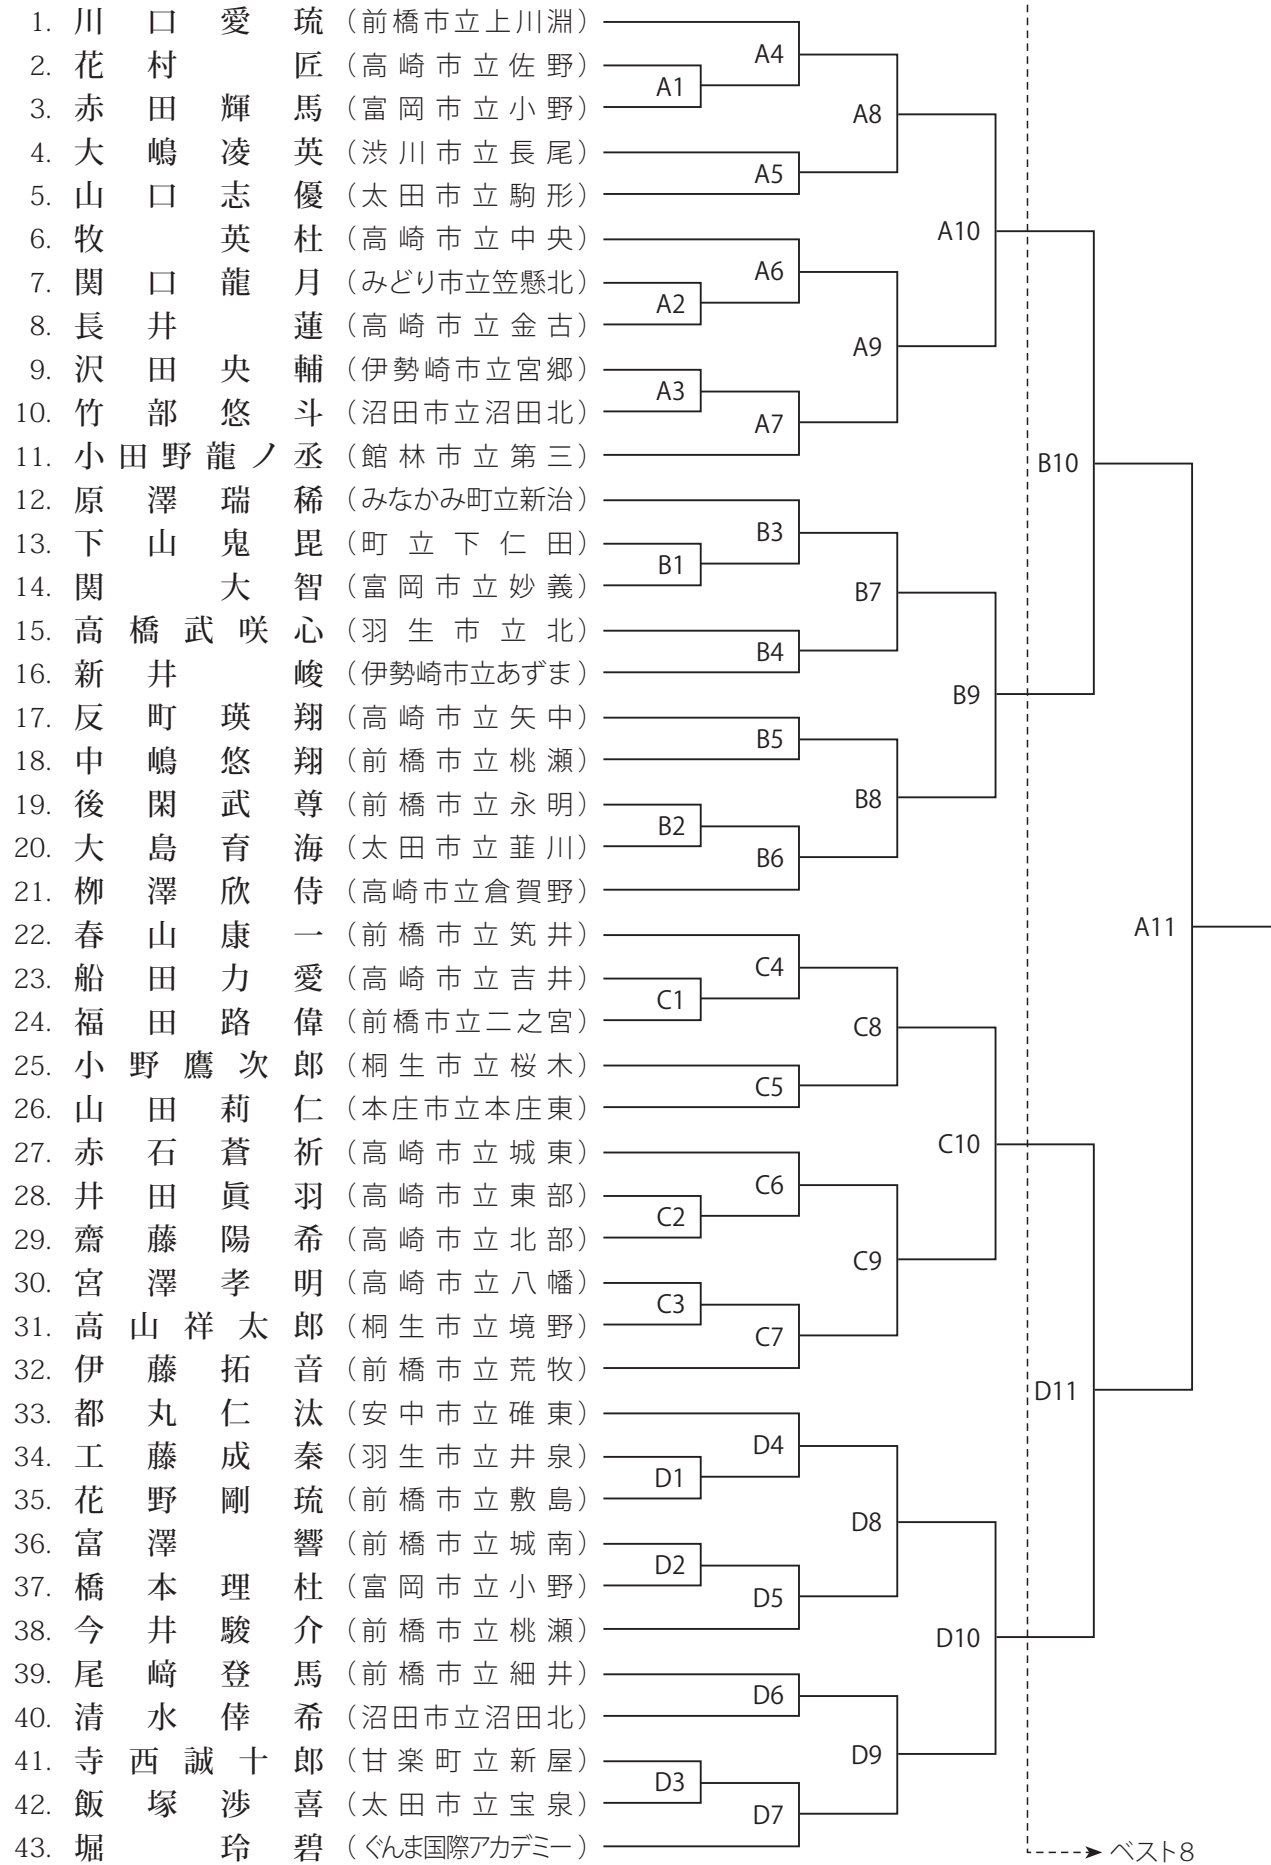

【個人形】高学年・男子

【全空連「基本形」】
同じ形の再演武可

【全空連「基本形」、
または全空連指定形】
同じ形の再演武可

【全空連「基本形」、
または全空連指定形】
同じ形の再演武可

【全空連「基本形」】
同じ形の再演武可